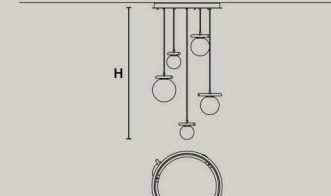

## POSY BIL4

W	140 cm / 55.10"
D	38 cm / 15.00"
H	29 cm / 11.40"

STANDARD LIGHTING  
1xG9x10 W MAX (NOT INCL.)\*  
3xE14x10 W MAX (NOT INCL.)\*\*

\* BULB MAX  
Ø 37 mm/1.50" W 70 mm/2.80"  
\*\* BULB MAX  
Ø 37 mm /1.50" W 110 mm/4.30"

## POSY S3

ø	40 cm / 15.70"
H MAX	160 cm / 63.00"

STANDARD LIGHTING  
1xG9x10 W MAX (NOT INCL.)\*  
2xE14x10 W MAX (NOT INCL.)\*\*

\* BULB MAX  
Ø 37 mm/1.50" W 70 mm/2.80"  
\*\* BULB MAX  
Ø 37 mm /1.50" W 110 mm/4.30"

## POSY S5

ø	60 cm / 23.60"
H MAX	160 cm / 63.00"

STANDARD LIGHTING  
2xG9x10 W MAX (NOT INCL.)\*  
3xE14x10 W MAX (NOT INCL.)\*\*

\* BULB MAX  
Ø 37 mm/1.50" W 70 mm/2.80"  
\*\* BULB MAX  
Ø 37 mm /1.50" W 110 mm/4.30"