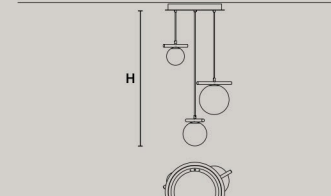

## POSY BIL3

W	100 cm / 39.40"
D	33 cm / 13.00"
H	34 cm / 13.40"

STANDARD LIGHTING  
1xG9x10 W MAX (NOT INCL.)\*  
2xE14x10 W MAX (NOT INCL.)\*\*

\* BULB MAX  
Ø 37 mm/1.50" W 70 mm/2.80"  
\*\* BULB MAX  
Ø 37 mm /1.50" W 110 mm/4.30"

## POSY BIL4

W	140 cm / 55.10"
D	38 cm / 15.00"
H	29 cm / 11.40"

STANDARD LIGHTING  
1xG9x10 W MAX (NOT INCL.)\*  
3xE14x10 W MAX (NOT INCL.)\*\*

\* BULB MAX  
Ø 37 mm/1.50" W 70 mm/2.80"  
\*\* BULB MAX  
Ø 37 mm /1.50" W 110 mm/4.30"

## POSY S3

ø	40 cm / 15.70"
H MAX	160 cm / 63.00"

STANDARD LIGHTING  
1xG9x10 W MAX (NOT INCL.)\*  
2xE14x10 W MAX (NOT INCL.)\*\*

\* BULB MAX  
Ø 37 mm/1.50" W 70 mm/2.80"  
\*\* BULB MAX  
Ø 37 mm /1.50" W 110 mm/4.30"