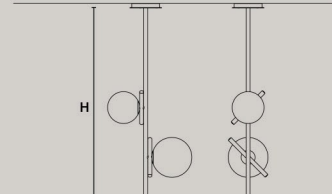

## POSY S5

ø	60 cm / 23.60"
H MAX	160 cm / 63.00"

STANDARD LIGHTING  
2xG9x10 W MAX (NOT INCL.)\*  
3xE14x10 W MAX (NOT INCL.)\*\*

\* BULB MAX  
Ø 37 mm/1.50" W 70 mm/2.80"  
\*\* BULB MAX  
Ø 37 mm /1.50" W 110 mm/4.30"

## POSY BIL6

W	180 cm / 70.90"
D	42 cm / 16.50"
H	31 cm / 12.20"

STANDARD LIGHTING  
2xG9x10 W MAX (NOT INCL.)\*  
4xE14x10 W MAX (NOT INCL.)\*\*

\* BULB MAX  
Ø 37 mm/1.50" W 70 mm/2.80"  
\*\* BULB MAX  
Ø 37 mm /1.50" W 110 mm/4.30"

## POSY VERT 2

W	42 cm / 16.50"
D	20 cm / 7.90"
H	102 cm / 40.20"

STANDARD LIGHTING  
2xE14x10 W MAX (NOT INCL.)\*

\* BULB MAX  
Ø 37 mm/1.50" W 70 mm/2.80"

## POSY VERT 3

W	39 cm / 15.40"
D	32 cm / 12.60"
H	142 cm / 55.90"

STANDARD LIGHTING  
1xG9x10 W MAX (NOT INCL.)\*  
2xE14x10 W MAX (NOT INCL.)\*\*

\* BULB MAX  
Ø 37 mm/1.50" W 70 mm/2.80"  
\*\* BULB MAX  
Ø 37 mm /1.50" W 110 mm/4.30"