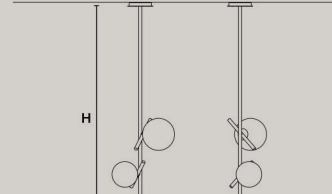

## POSY BIL6

W	180 cm / 70.90"
D	42 cm / 16.50"
H	31 cm / 12.20"

STANDARD LIGHTING  
2xG9x10 W MAX (NOT INCL.)\*  
4xE14x10 W MAX (NOT INCL.)\*\*

\* BULB MAX  
Ø 37 mm/1.50" W 70 mm/2.80"  
\*\* BULB MAX  
Ø 37 mm /1.50" W 110 mm/4.30"

## POSY VERT 2

W	42 cm / 16.50"
D	20 cm / 7.90"
H	102 cm / 40.20"

STANDARD LIGHTING  
2xE14x10 W MAX (NOT INCL.)\*

\* BULB MAX  
Ø 37 mm/1.50" W 70 mm/2.80"

## POSY VERT 3

W	39 cm / 15.40"
D	32 cm / 12.60"
H	142 cm / 55.90"

STANDARD LIGHTING  
1xG9x10 W MAX (NOT INCL.)\*  
2xE14x10 W MAX (NOT INCL.)\*\*

\* BULB MAX  
Ø 37 mm/1.50" W 70 mm/2.80"  
\*\* BULB MAX  
Ø 37 mm /1.50" W 110 mm/4.30"