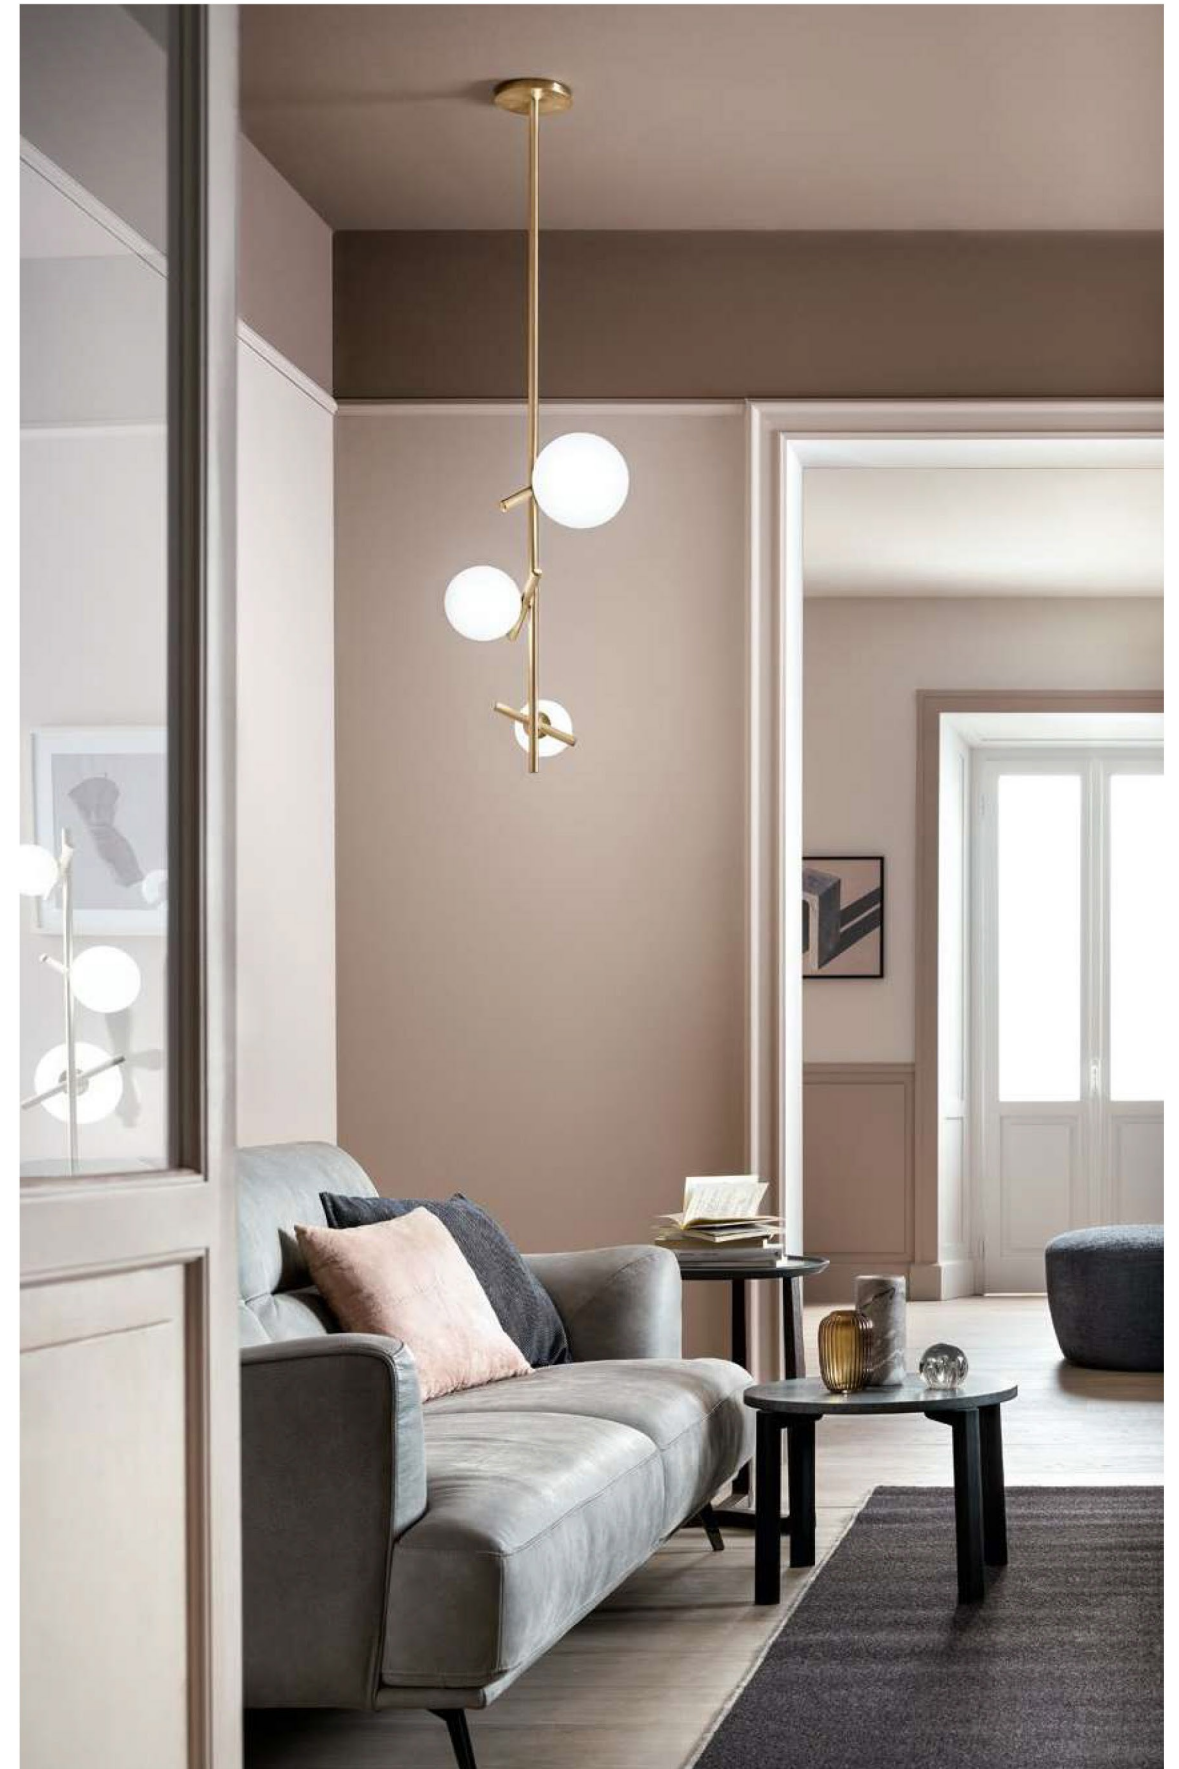

POSY VERT 3

DESIGN BY  
SARA MORONI

SUSPENSION  
APPLIQUE  
TABLE LAMP  
FLOOR LAMP

MASIERO DIMORE

Posy

POSY S5  
POSY A1 G  
POSY TL

POSY TL

POSY VERT 2