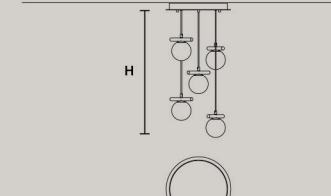

## POSY BIL4

W	140 cm / 55.10"
D	38 cm / 15.00"
H	29 cm / 11.40"

STANDARD LIGHTING  
1xG9x10 W MAX (NOT INCL.)\*  
3xE14x10 W MAX (NOT INCL.)\*\*

\* BULB MAX  
Ø 37 mm/1.50" W 70 mm/2.80"  
\*\* BULB MAX  
Ø 37 mm /1.50" W 110 mm/4.30"

## POSY S3

ø	40 cm / 15.70"
H MAX	160 cm / 63.00"

STANDARD LIGHTING  
1xG9x10 W MAX (NOT INCL.)\*  
2xE14x10 W MAX (NOT INCL.)\*\*

\* BULB MAX  
Ø 37 mm/1.50" W 70 mm/2.80"  
\*\* BULB MAX  
Ø 37 mm /1.50" W 110 mm/4.30"

## POSY S5

ø	60 cm / 23.60"
H MAX	160 cm / 63.00"

STANDARD LIGHTING  
2xG9x10 W MAX (NOT INCL.)\*  
3xE14x10 W MAX (NOT INCL.)\*\*

\* BULB MAX  
Ø 37 mm/1.50" W 70 mm/2.80"  
\*\* BULB MAX  
Ø 37 mm /1.50" W 110 mm/4.30"

## POSY C5 RD 40

ø	40 cm / 15.70"
H MAX	160 cm / 63.00"

STANDARD LIGHTING  
5xG9x10 W MAX (NOT INCL.)\*

\* BULB MAX  
Ø 37 mm/1.50" W 70 mm/2.80"