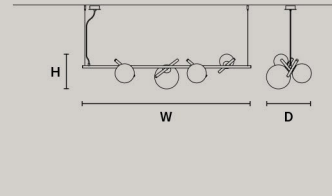

## POSY S1 25

W	31 cm / 12.20"
D	25 cm / 9.80"
H	29 cm / 11.40"

STANDARD LIGHTING  
1xE27x20 W MAX (NOT INCL.)\*

\* BULB MAX  
Ø 62 mm/2.40" W 185 mm/7.30"

## POSY BIL3

W	100 cm / 39.40"
D	33 cm / 13.00"
H	34 cm / 13.40"

STANDARD LIGHTING  
1xG9x10 W MAX (NOT INCL.)\*  
2xE14x10 W MAX (NOT INCL.)\*\*

\* BULB MAX  
Ø 37 mm/1.50" W 70 mm/2.80"  
\*\* BULB MAX  
Ø 37 mm /1.50" W 110 mm/4.30"

## POSY BIL4

W	140 cm / 55.10"
D	38 cm / 15.00"
H	29 cm / 11.40"

STANDARD LIGHTING  
1xG9x10 W MAX (NOT INCL.)\*  
3xE14x10 W MAX (NOT INCL.)\*\*

\* BULB MAX  
Ø 37 mm/1.50" W 70 mm/2.80"  
\*\* BULB MAX  
Ø 37 mm /1.50" W 110 mm/4.30"