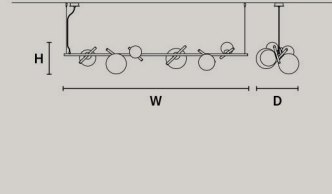

## POSY C5 RD 40

ø	40 cm / 15.70"
H MAX	160 cm / 63.00"

STANDARD LIGHTING  
5xG9x10 W MAX (NOT INCL.)\*

\* BULB MAX  
Ø 37 mm/1.50" W 70 mm/2.80"

## POSY C7 RD 60

ø	60 cm / 23.60"
H MAX	160 cm / 63.00"

STANDARD LIGHTING  
7xG9x10 W MAX (NOT INCL.)\*

\* BULB MAX  
Ø 37 mm/1.50" W 70 mm/2.80"

## POSY BIL6

W	180 cm / 70.90"
D	42 cm / 16.50"
H	31 cm / 12.20"

STANDARD LIGHTING  
2xG9x10 W MAX (NOT INCL.)\*  
4xE14x10 W MAX (NOT INCL.)\*\*

\* BULB MAX  
Ø 37 mm/1.50" W 70 mm/2.80"  
\*\* BULB MAX  
Ø 37 mm /1.50" W 110 mm/4.30"